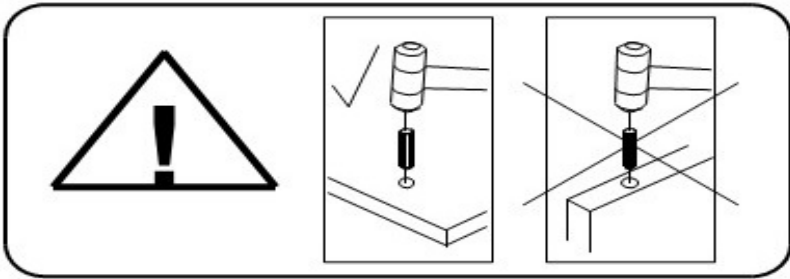

# Етажерка за стена Ренда

 <p><math>\varnothing 6,3 \times 50 \text{ mm}</math></p> <p><b>A1 x 16</b></p>	 <p><math>\varnothing 12 \text{ mm}</math></p> <p><b>A2 x 16</b></p>	 <p>4 mm</p> <p><b>A3 x 1</b></p>	 <p><math>\varnothing 10 \text{ mm}</math></p> <p><b>A4 x 5</b></p>	
--	---	--	---	--

# Box 1 / 1

Fittings & Tools

1

x 2

2

 ∅6,3x50 mm A1 x 8	 ∅12 mm A2 x 8	 4 mm A3 x 1	 ∅10 mm A4 x 5						
--	--	--	--	--	--	--	--	--	--

3

--	--	--	--	--	--	--	--	--	--