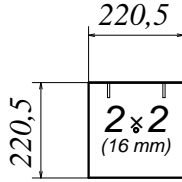

# Етажерка за стена Ренда

 <p><math>\varnothing 6,3 \times 50 \text{ mm}</math></p> <p><b>A1 x 16</b></p>	 <p><math>\varnothing 12 \text{ mm}</math></p> <p><b>A2 x 16</b></p>	 <p>4 mm</p> <p><b>A3 x 1</b></p>	 <p><math>\varnothing 10 \text{ mm}</math></p> <p><b>A4 x 5</b></p>	
--	---	--	---	--

# Box 1 / 1

Fittings & Tools

1

x 2

2

 ∅6,3x50 mm A1 x 8	 ∅12 mm A2 x 8	 4 mm A3 x 1	 ∅10 mm A4 x 5						
--	--	--	--	--	--	--	--	--	--

3

--	--	--	--	--	--	--	--	--	--