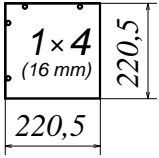

# Етажерка за стена Ренда

 <p><math>\varnothing 6,3 \times 50 \text{ mm}</math></p> <p><b>A1 x 16</b></p>	 <p><math>\varnothing 12 \text{ mm}</math></p> <p><b>A2 x 16</b></p>	 <p>4 mm</p> <p><b>A3 x 1</b></p>	 <p><math>\varnothing 10 \text{ mm}</math></p> <p><b>A4 x 5</b></p>	
--	---	--	---	--

# Box 1 / 1

Fittings & Tools

1

x 2

2

 ∅6,3x50 mm A1 x 8	 ∅12 mm A2 x 8	 4 mm A3 x 1	 ∅10 mm A4 x 5						
--	--	--	--	--	--	--	--	--	--

3

--	--	--	--	--	--	--	--	--	--