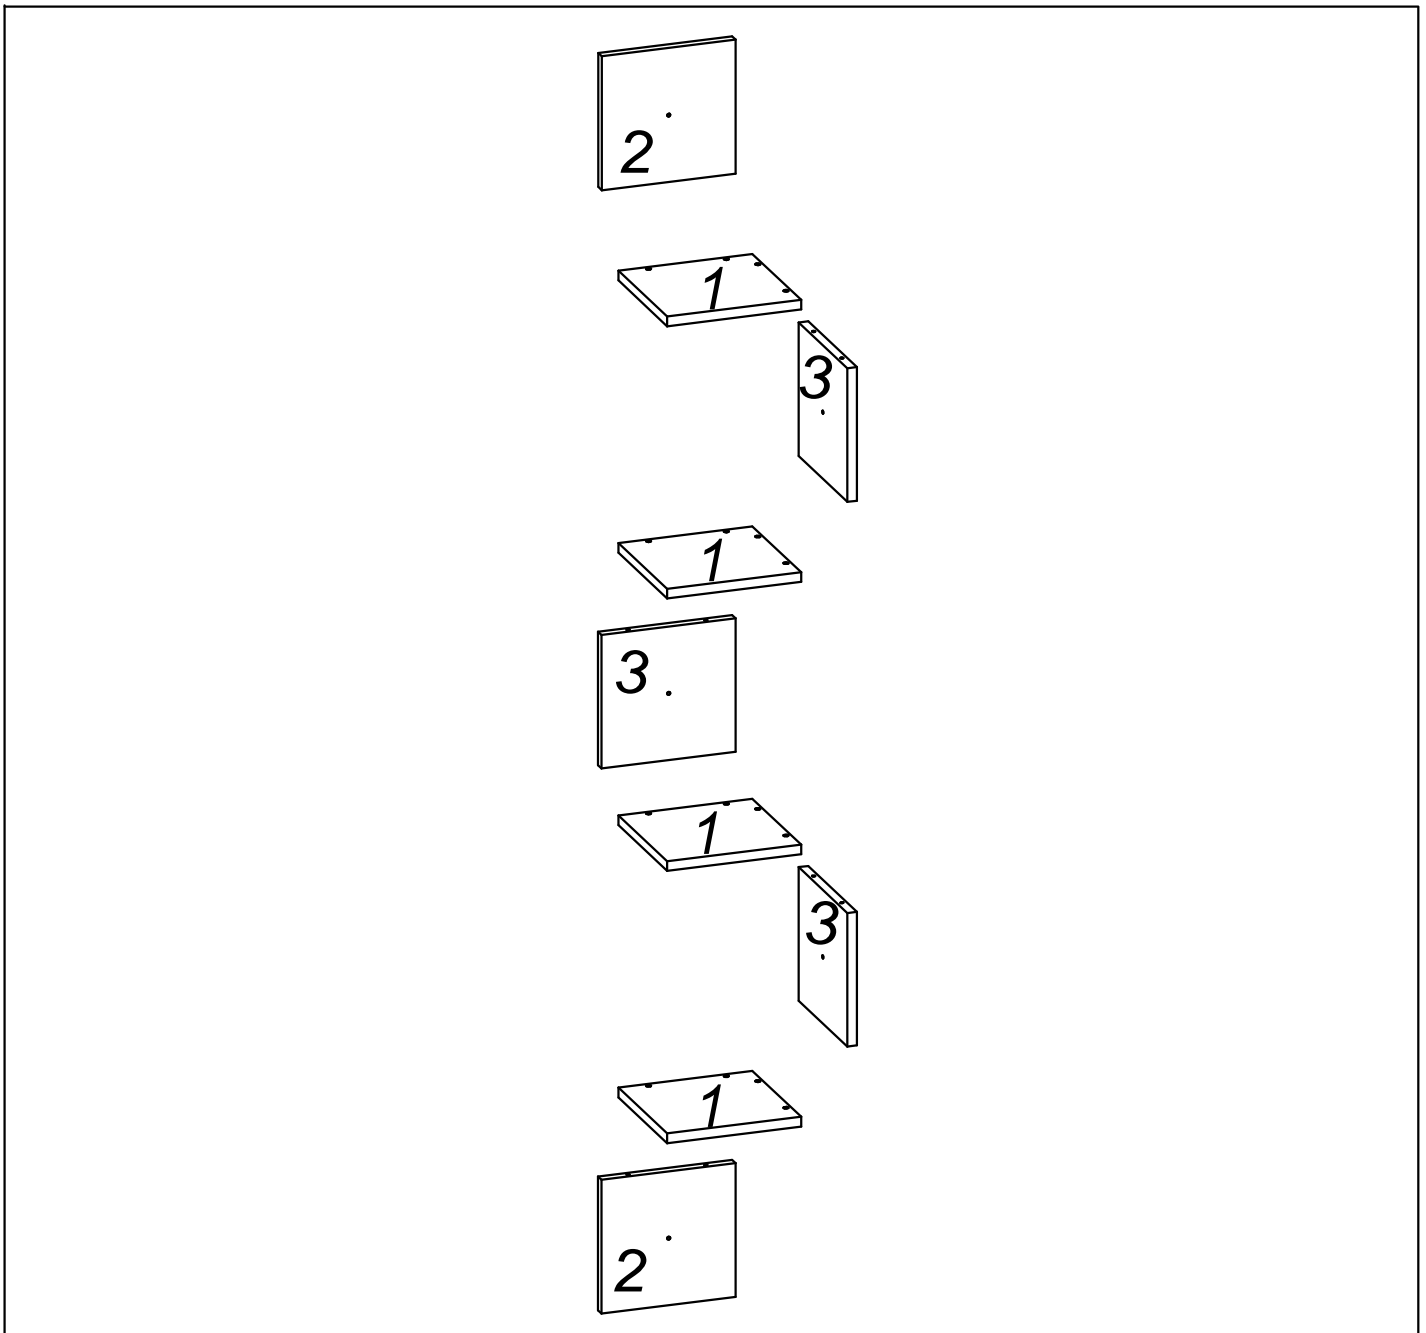

# Етажерка за стена Ренда

 <p><math>\varnothing 6,3 \times 50 \text{ mm}</math></p> <p><b>A1 x 16</b></p>	 <p><math>\varnothing 12 \text{ mm}</math></p> <p><b>A2 x 16</b></p>	 <p>4 mm</p> <p><b>A3 x 1</b></p>	 <p><math>\varnothing 10 \text{ mm}</math></p> <p><b>A4 x 5</b></p>	
--	---	--	---	--

# Box 1 / 1

Fittings & Tools

1

x 2

2

 ∅6,3x50 mm A1 x 8	 ∅12 mm A2 x 8	 4 mm A3 x 1	 ∅10 mm A4 x 5						
--	--	--	--	--	--	--	--	--	--

3

--	--	--	--	--	--	--	--	--	--