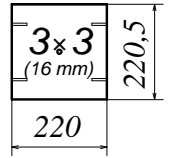

# Етажерка за стена Ренда

 <p><math>\varnothing 6,3 \times 50 \text{ mm}</math></p> <p><b>A1 x 16</b></p>	 <p><math>\varnothing 12 \text{ mm}</math></p> <p><b>A2 x 16</b></p>	 <p>4 mm</p> <p><b>A3 x 1</b></p>	 <p><math>\varnothing 10 \text{ mm}</math></p> <p><b>A4 x 5</b></p>	
--	---	--	---	--

# Box 1 / 1

Fittings & Tools

1

x 2

2

 ∅6,3x50 mm A1 x 8	 ∅12 mm A2 x 8	 4 mm A3 x 1	 ∅10 mm A4 x 5						
--	--	--	--	--	--	--	--	--	--

3

--	--	--	--	--	--	--	--	--	--